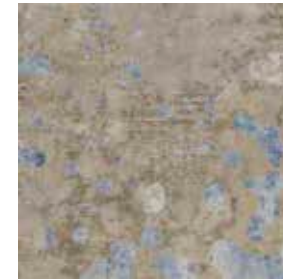

Evoke Blue Natural
59,55x59,55 cm - 23.45"x23.45"
G-3220