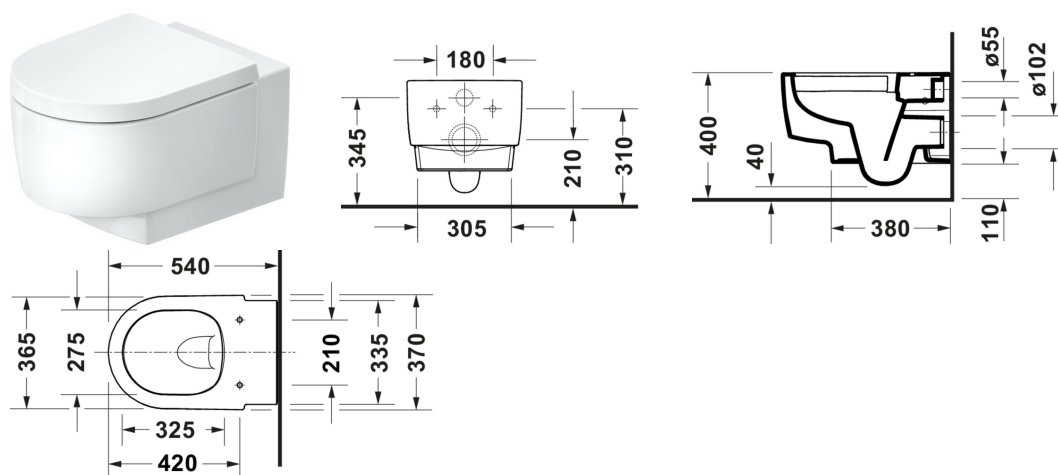

Balcoon Cuvette suspendue # 290609..00 / 290609..00 / 290609..00

| < 370 mm > |

Cuvette suspendue	Dimension	Poids	Référence
DuraShield, Fond creux, Rimless, Principe rinçage: Refoulement, Type évacuation Horizontal, Fixation incluse: Durafix, Classe Unified Water Label (UWL): 1			
Finitions			
AA Blanc brillant, DuraShield AC Blanc satiné, DuraShield AM Argile Terra mat, DuraShield			
Variante			
Blanc brillant	370x540 mm	25,000 kg	290609..00
Blanc satiné	370x540 mm	25,000 kg	290609..00
Argile Terra mat	370x540 mm	25,000 kg	290609..00
Produits assortis			
Abattant Forme: D-shaped, Amortisseur de fermeture: Oui, Abattant démontable, Matériau charnières: Inox, 374 x 438 mm	374 x 438 mm		002779
Abattant Forme: D-shaped, Amortisseur de fermeture: Non, Abattant démontable, Matériau charnières: Inox, 374 x 438 mm	374 x 438 mm		002771

Nos croquis indiquent toutes les dimensions nécessaires, en tenant compte des tolérances standard. Ces dimensions sont indicatives. Les dimensions exactes ne peuvent être prises que sur le produit fini.