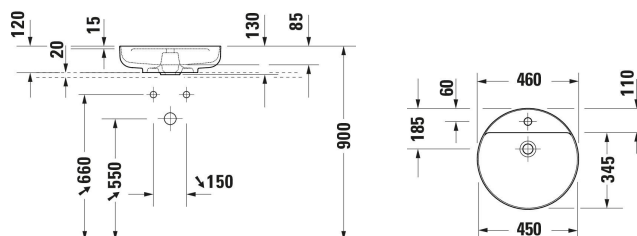

Vitrium Vasque à poser # 266246..71 / 266246..71 / 266246..71
/ 266246..71 / 266246..71 / 266246..71

| < Ø 460 mm > |

Vasque à poser	Dimension	Poids	Référence
DuroCast UltraResist, Rond, Nombre espaces de toilette: 1 Au centre, Plage de robinetterie: Oui, Nombre de trous de robinetterie par espace de toilette: 1 Au centre, Trop-plein: Non, Version rectifiée, Bonde incl., 460 mm, Dimension intérieure: Ø 450 mm			
Finitions			
32 Blanc satiné 63 Gris clair mat 65 Gris foncé mat HA Bleu vert mat HB Bleu salon mat HC Cannelle mat			
Variante			
● Blanc satiné	460x460 mm	9,050 kg	266246..71
● Bleu vert mat	460x460 mm	9,050 kg	266246..71
● Bleu salon mat	460x460 mm	9,050 kg	266246..71
● Cannelle mat	460x460 mm	9,050 kg	266246..71
● Gris clair mat	460x460 mm	9,050 kg	266246..71
● Gris foncé mat	460x460 mm	9,050 kg	266246..71
Produits assortis			
Plan de toilette Nombre découpes: 1, Nombre espaces de toilette: 1, Possibilité perçage trous de robinetterie, Support pour plan de toilette incl.: Non, 800 x 550 mm	800 x 550 mm		DS828C
Plan de toilette Nombre découpes: 2, Possibilité perçage trous de robinetterie, Support pour plan de toilette incl.: Non, 800 x 550 mm	800 x 550 mm		DS829C
Meuble sous lavabo suspendu pour plan de toilette Compact, Nombre casiers coulissants: 1, Plan de toilette incl.: Non, Sans poignée, Retour automatique avec fermeture amortie, Organisateur de tiroir En option, 600 x 478 mm	600 x 478 mm		DS5300
Meuble sous lavabo suspendu pour plan de toilette Compact, Nombre casiers coulissants: 1, Plan de toilette incl.: Non, Sans poignée, Retour automatique avec fermeture amortie, Organisateur de tiroir En option, 700 x 478 mm	700 x 478 mm		DS5301