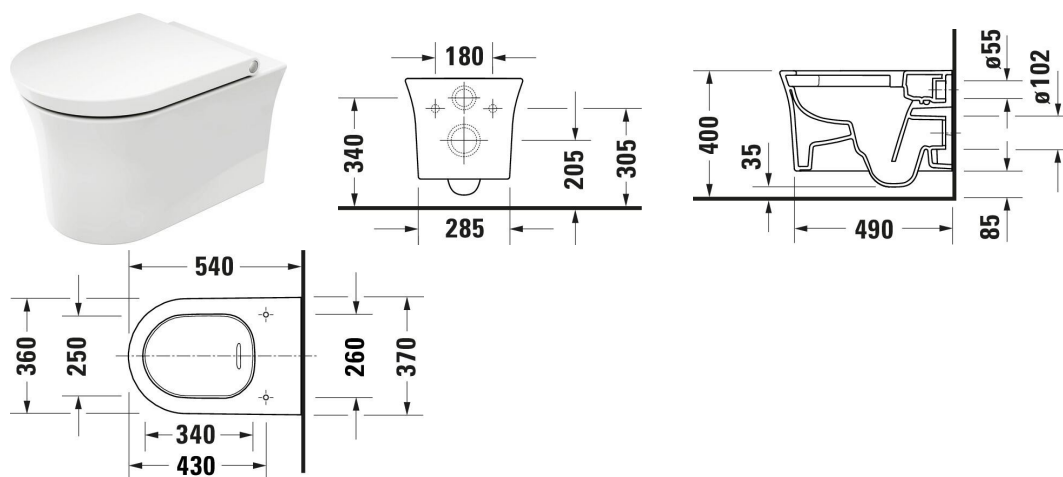

**White Tulip Cuvette suspendue # 257609AA00**

| &lt; 370 mm &gt; |

Cuvette suspendue	Dimension	Poids	Référence
Fond creux, HygieneFlush, Principe rinçage: Refoulement, Type évacuation Horizontale, Fixation incluse: Durafix, Classe Unified Water Label (UWL): 1			
<b>Finitions</b>			
AA Blanc brillant, DuraShield			
<b>Variante</b>			
Blanc brillant	370x540 mm	25,000 kg	257609AA00
<b>Infobox</b>			
Wondergliss non disponible			
<b>Accessoires pour céramique</b>			
Fixations Adapté pour Bidet suspendu, Cuvette suspendue	180 x 42 mm	0.28 kg	006500
<b>Accessoires</b>			
Set d'isolation acoustique	420 x 390 mm	0.2 kg	005090
<b>Produits assortis</b>			
Abattant Amortisseur de fermeture: Oui, Abattant démontable, Matériau charnières: Inox, 372 x 466 mm	372 x 466 mm		002709

Nos croquis indiquent toutes les dimensions nécessaires, en tenant compte des tolérances standard. Ces dimensions sont indicatives. Les dimensions exactes ne peuvent être prises que sur le produit fini.