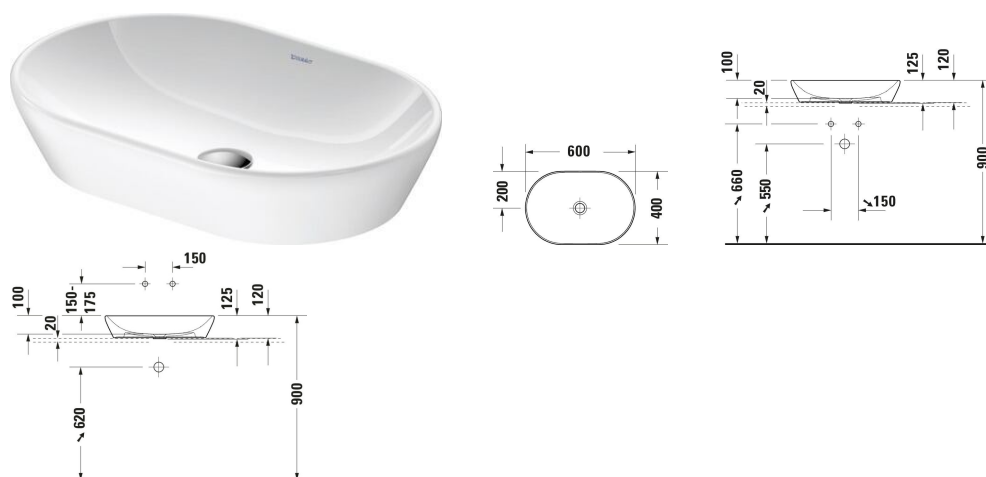

**D-Neo Vasque à poser # 237260..70 / 237260..70 / 237260..70**

| &lt; 600 mm &gt; |

| Vasque à poser                                                                                                                                                                                                                 | Dimension    | Poids     | Référence  |
|--------------------------------------------------------------------------------------------------------------------------------------------------------------------------------------------------------------------------------|--------------|-----------|------------|
| Ovale, Plage de robinetterie: Non, Trop-plein: Non, 600 mm                                                                                                                                                                     |              |           |            |
| <b>Finitions</b>                                                                                                                                                                                                               |              |           |            |
| 00 Blanc brillant 13 Anthracite mat 32 Blanc satiné                                                                                                                                                                            |              |           |            |
| <b>Variante</b>                                                                                                                                                                                                                |              |           |            |
| ☒ Blanc brillant, Semi-ovale, Nombre espaces de toilette: 1 Au centre                                                                                                                                                          | 600x400 mm   | 10,300 kg | 237260..70 |
| ☒ Anthracite mat, Nombre espaces de toilette: 1 Au centre                                                                                                                                                                      | 600x400 mm   | 11,000 kg | 237260..70 |
| ☒ Blanc satiné, Nombre espaces de toilette: 1 Au centre                                                                                                                                                                        | 600x400 mm   | 11,000 kg | 237260..70 |
| <b>Accessoires</b>                                                                                                                                                                                                             |              |           |            |
| Bonde Matériau enjoliveur de bonde: Laiton, Diamètre: 72 mm                                                                                                                                                                    | Ø 72 mm      | 0.315 kg  | 005024     |
| Siphon design                                                                                                                                                                                                                  | 70 x 425 mm  | 1.5 kg    | 005036     |
| <b>Produits assortis</b>                                                                                                                                                                                                       |              |           |            |
| Plan de toilette Nombre découpes: 1, Nombre espaces de toilette: 1, Possibilité perçage trous de robinetterie, Support pour plan de toilette incl.: Non, 800 x 550 mm                                                          | 800 x 550 mm |           | DS828C     |
| Plan de toilette Nombre découpes: 2, Possibilité perçage trous de robinetterie, Support pour plan de toilette incl.: Non, 800 x 550 mm                                                                                         | 800 x 550 mm |           | DS829C     |
| Meuble sous lavabo suspendu pour plan de toilette Compact, Nombre casiers coulissants: 1, Plan de toilette incl.: Non, Sans poignée, Retour automatique avec fermeture amortie, Organisateur de tiroir En option, 600 x 478 mm | 600 x 478 mm |           | DS5300     |