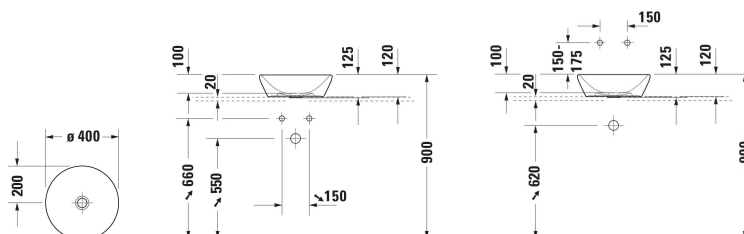

**D-Neo Vasque à poser # 237140..70 / 237140..70 / 237140..70**

| &lt; Ø 400 mm &gt; |

Vasque à poser	Dimension	Poids	Référence
Rond, Plage de robinetterie: Non, Trop-plein: Non, 400 mm, Dimension intérieure: Ø 400 mm			
<b>Finitions</b>			
00 Blanc brillant 13 Anthracite mat 32 Blanc satiné			
<b>Variante</b>			
☒ Blanc brillant, Nombre espaces de toilette: 1 Au centre	400x400 mm	7,300 kg	237140..70
☒ Anthracite mat, Nombre espaces de toilette: 1 Au centre	400x400 mm	7,300 kg	237140..70
☒ Blanc satiné, Nombre espaces de toilette: 1 Au centre	400x400 mm	7,300 kg	237140..70
<b>Accessoires</b>			
Bonde Matériau enjoliveur de bonde: Laiton, Diamètre: 72 mm	Ø 72 mm	0.315 kg	005024
Siphon design	76 x 483 mm	1.5 kg	005036
<b>Produits assortis</b>			
Plan de toilette Nombre découpes: 1, Nombre espaces de toilette: 1, Possibilité perçage trous de robinetterie, Support pour plan de toilette incl.: Non, 800 x 550 mm	800 x 550 mm		DS828C
Plan de toilette Nombre découpes: 2, Possibilité perçage trous de robinetterie, Support pour plan de toilette incl.: Non, 800 x 550 mm	800 x 550 mm		DS829C
Meuble sous lavabo suspendu pour plan de toilette Compact, Nombre casiers coulissants: 1, Plan de toilette incl.: Non, Sans poignée, Retour automatique avec fermeture amortie, Organiseur de tiroir En option, 600 x 478 mm	600 x 478 mm		DS5300
Meuble sous lavabo suspendu pour plan de toilette Compact, Nombre casiers coulissants: 1, Plan de toilette incl.: Non, Sans poignée, Retour automatique avec fermeture amortie, Organiseur de tiroir En option, 700 x 478 mm	700 x 478 mm		DS5301
Meuble sous lavabo suspendu pour plan de toilette Compact, Nombre casiers coulissants: 1, Plan de toilette incl.: Non, Sans poignée, Retour automatique avec fermeture amortie, Organiseur de tiroir En option, 800 x 478 mm	800 x 478 mm		DS5302