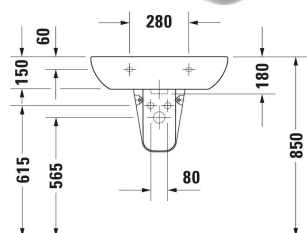

D-Code Lavabo # 2310650000

| < 650 mm > |

Lavabo	Dimension	Poids	Référence
Semi circulaire, Plage de robinetterie: Oui, Trop-plein: Oui, Dessous émaillé, Arrière émaillé: Non, 650 mm, Dimension intérieure: 565x325 mm			
Finitions			
00 Blanc brillant			
Variante			
● Blanc brillant, Nombre espaces de toilette: 1 Au centre, Nombre de trous de robinetterie par espace de toilette: 1 Au centre	650x500 mm	21,600 kg	2310650000
Accessoires			
Bonde push-open Ø 63,5 mm	Ø 63.5 mm	0.35 kg	005052
Produits assortis			
Cache-siphon Type de montage: Suspendu, 245 x 268 mm	245 x 268 mm		085718
Colonne Type de montage: A poser, 170 x 190 mm	170 x 190 mm		086327
Robinetteries recommandées			
Mitigeur monocommande de lavabo M Cartouche céramique, Hauteur: 175 mm, Longueur de bec: 113 mm, Type de jet: Jet normal, Mousseur orientable, Pression de service recommandée: 1 - 5 bar, Classe acoustique: I, Variante poignée: Poignée levier, 143 x 46 mm	143 x 46 mm		C11020001