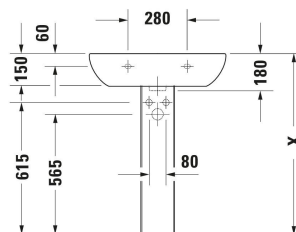

D-Code Lavabo # 2310650000

| < 650 mm > |

Lavabo	Dimension	Poids	Référence
Semi circulaire, Plage de robinetterie: Oui, Trop-plein: Oui, Dessous émaillé, Arrière émaillé: Non, 650 mm, Dimension intérieure: 565x325 mm			
Finitions			
00 Blanc brillant			
Variante			
● Blanc brillant, Nombre espaces de toilette: 1 Au centre, Nombre de trous de robinetterie par espace de toilette: 1 Au centre	650x500 mm	21,600 kg	2310650000
Accessoires			
Bonde push-open Ø 63,5 mm	Ø 63.5 mm	0.35 kg	005052
Produits assortis			
Cache-siphon Type de montage: Suspendu, 245 x 268 mm	245 x 268 mm		085718
Colonne Type de montage: A poser, 170 x 190 mm	170 x 190 mm		086327
Robinetteries recommandées			
Mitigeur monocommande de lavabo M Cartouche céramique, Hauteur: 175 mm, Longueur de bec: 113 mm, Type de jet: Jet normal, Mousseur orientable, Pression de service recommandée: 1 - 5 bar, Classe acoustique: I, Variante poignée: Poignée levier, 143 x 46 mm	143 x 46 mm		C11020001