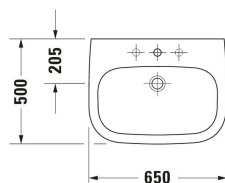

D-Code Lavabo # 2310650000

| < 650 mm > |

Lavabo	Dimension	Poids	Référence
Semi circulaire, Plage de robinetterie: Oui, Trop-plein: Oui, Dessous émaillé, Arrière émaillé: Non, 650 mm, Dimension intérieure: 565x325 mm			
Finitions			
00 Blanc brillant			
Variante			
● Blanc brillant, Nombre espaces de toilette: 1 Au centre, Nombre de trous de robinetterie par espace de toilette: 1 Au centre	650x500 mm	21,600 kg	2310650000
Accessoires			
Bonde push-open Ø 63,5 mm	Ø 63.5 mm	0.35 kg	005052
Produits assortis			
Cache-siphon Type de montage: Suspendu, 245 x 268 mm	245 x 268 mm		085718
Colonne Type de montage: A poser, 170 x 190 mm	170 x 190 mm		086327
Robinetteries recommandées			
Mitigeur monocommande de lavabo M Cartouche céramique, Hauteur: 175 mm, Longueur de bec: 113 mm, Type de jet: Jet normal, Mousseur orientable, Pression de service recommandée: 1 - 5 bar, Classe acoustique: I, Variante poignée: Poignée levier, 143 x 46 mm	143 x 46 mm		C11020001