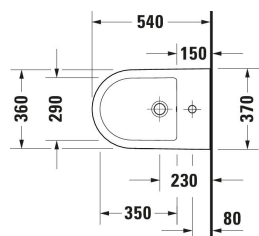

D-Neo Bidet suspendu # 229415..00 / 229415..00 / 229415..00

| < 360 mm > |

Bidet suspendu	Dimension	Poids	Référence
Plage de robinetterie: Oui, Trop-plein: Oui, Matériel de fixation incl.			
Finitions			
00 Blanc brillant 13 Anthracite mat 32 Blanc satiné			
Variante			
Blanc brillant, Nombre de trous de robinetterie par espace de toilette: 1	360x540 mm	20,700 kg	229415..00
Anthracite mat, Nombre de trous de robinetterie par espace de toilette: 1	360x540 mm	20,700 kg	229415..00
Blanc satiné, Nombre de trous de robinetterie par espace de toilette: 1	360x540 mm	20,700 kg	229415..00
Accessoires			
Siphon	210 x 110 mm	0.33 kg	005027
Fixations Adapté pour Bidet suspendu, Cuvette suspendue	180 x 42 mm	0.28 kg	006500
Produits assortis			
Mitigeur monocommande de bidet Chromé, Hauteur: 131 mm, Longueur de bec: 127 mm, Cartouche céramique, Type de jet: Jet normal, Mousseur avec rotule, Limiteur de température réglable, Pression de service recommandée: 5 - 5 bar, Avec tirette et garniture de vidage, 148 x 42 mm	148 x 42 mm		B22400001
Mitigeur monocommande de bidet Chromé, Hauteur: 129 mm, Longueur de bec: 127 mm, Cartouche céramique, Type de jet: Jet normal, Mousseur avec rotule, Limiteur de température réglable, Pression de service recommandée: 1 - 5 bar, Avec tirette et garniture de vidage, 148 x 42 mm	148 x 42 mm		B12400001
Mitigeur monocommande de bidet Chromé, Hauteur: 135 mm, Longueur de bec: 125 mm, Cartouche céramique, Type de jet: Jet normal, Mousseur avec rotule, Limiteur de température réglable, Pression de service recommandée: 1 - 5 bar, Avec tirette et garniture de vidage, 50 x 150 mm	50 x 150 mm		DE2400001

Nos croquis indiquent toutes les dimensions nécessaires, en tenant compte des tolérances standard. Ces dimensions sont indicatives. Les dimensions exactes ne peuvent être prises que sur le produit fini.