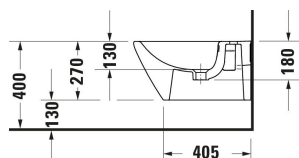

D-Neo Bidet suspendu # 229415..00 / 229415..00 / 229415..00

| < 360 mm > |

Bidet suspendu	Dimension	Poids	Référence
Plage de robinetterie: Oui, Trop-plein: Oui, Matériel de fixation incl.			
Finitions			
00 Blanc brillant 13 Anthracite mat 32 Blanc satiné			
Variante			
Blanc brillant, Nombre de trous de robinetterie par espace de toilette: 1	360x540 mm	20,700 kg	229415..00
Anthracite mat, Nombre de trous de robinetterie par espace de toilette: 1	360x540 mm	20,700 kg	229415..00
Blanc satiné, Nombre de trous de robinetterie par espace de toilette: 1	360x540 mm	20,700 kg	229415..00
Accessoires			
Siphon	210 x 110 mm	0.33 kg	005027
Fixations Adapté pour Bidet suspendu, Cuvette suspendue	180 x 42 mm	0.28 kg	006500
Produits assortis			
Mitigeur monocommande de bidet Chromé, Hauteur: 131 mm, Longueur de bec: 127 mm, Cartouche céramique, Type de jet: Jet normal, Mousseur avec rotule, Limiteur de température réglable, Pression de service recommandée: 5 - 5 bar, Avec tirette et garniture de vidage, 148 x 42 mm	148 x 42 mm		B22400001
Mitigeur monocommande de bidet Chromé, Hauteur: 129 mm, Longueur de bec: 127 mm, Cartouche céramique, Type de jet: Jet normal, Mousseur avec rotule, Limiteur de température réglable, Pression de service recommandée: 1 - 5 bar, Avec tirette et garniture de vidage, 148 x 42 mm	148 x 42 mm		B12400001
Mitigeur monocommande de bidet Chromé, Hauteur: 135 mm, Longueur de bec: 125 mm, Cartouche céramique, Type de jet: Jet normal, Mousseur avec rotule, Limiteur de température réglable, Pression de service recommandée: 1 - 5 bar, Avec tirette et garniture de vidage, 50 x 150 mm	50 x 150 mm		DE2400001