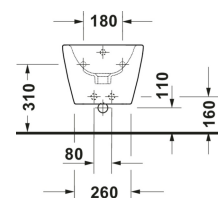

D-Neo Bidet suspendu # 229415..00 / 229415..00 / 229415..00

| < 360 mm > |

Bidet suspendu	Dimension	Poids	Référence
Plage de robinetterie: Oui, Trop-plein: Oui, Matériel de fixation incl.			
Finitions			
00 Blanc brillant 13 Anthracite mat 32 Blanc satiné			
Variante			
Blanc brillant, Nombre de trous de robinetterie par espace de toilette: 1	360x540 mm	20,700 kg	229415..00
Anthracite mat, Nombre de trous de robinetterie par espace de toilette: 1	360x540 mm	20,700 kg	229415..00
Blanc satiné, Nombre de trous de robinetterie par espace de toilette: 1	360x540 mm	20,700 kg	229415..00
Accessoires			
Siphon	210 x 110 mm	0.33 kg	005027
Fixations Adapté pour Bidet suspendu, Cuvette suspendue	180 x 42 mm	0.28 kg	006500
Produits assortis			
Mitigeur monocommande de bidet Chromé, Hauteur: 131 mm, Longueur de bec: 127 mm, Cartouche céramique, Type de jet: Jet normal, Mousseur avec rotule, Limiteur de température réglable, Pression de service recommandée: 5 - 5 bar, Avec tirette et garniture de vidage, 148 x 42 mm	148 x 42 mm		B22400001
Mitigeur monocommande de bidet Chromé, Hauteur: 129 mm, Longueur de bec: 127 mm, Cartouche céramique, Type de jet: Jet normal, Mousseur avec rotule, Limiteur de température réglable, Pression de service recommandée: 1 - 5 bar, Avec tirette et garniture de vidage, 148 x 42 mm	148 x 42 mm		B12400001
Mitigeur monocommande de bidet Chromé, Hauteur: 135 mm, Longueur de bec: 125 mm, Cartouche céramique, Type de jet: Jet normal, Mousseur avec rotule, Limiteur de température réglable, Pression de service recommandée: 1 - 5 bar, Avec tirette et garniture de vidage, 50 x 150 mm	50 x 150 mm		DE2400001