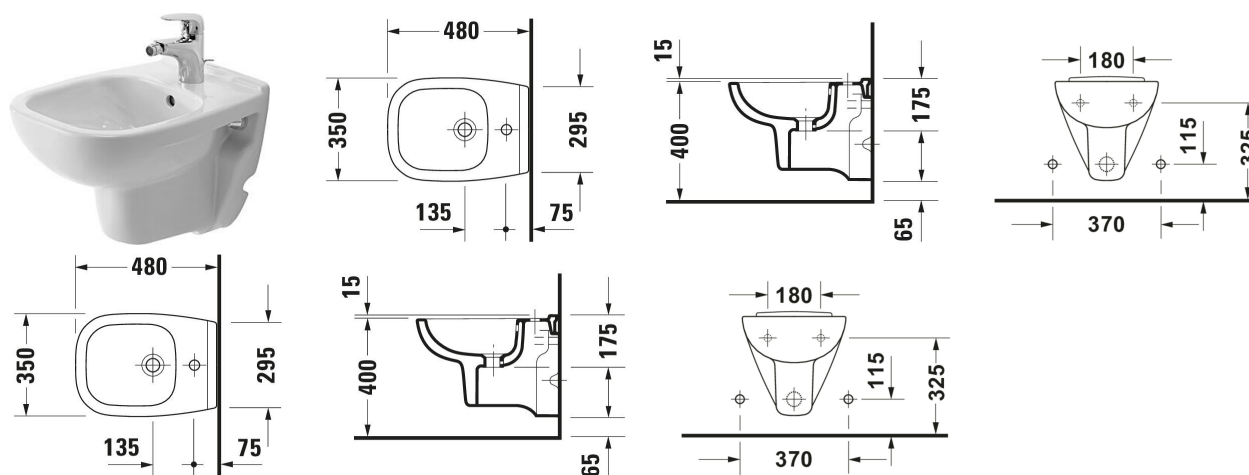

D-Code Bidet suspendu # 2237150000

| < 350 mm > |

Bidet suspendu	Dimension	Poids	Référence
Blanc brillant, Plage de robinetterie: Oui, Trop-plein: Oui			
Finitions			
00 Blanc brillant			
Variante			
Nombre de trous de robinetterie par espace de toilette: 1	350x480 mm	15,800 kg	2237150000
Accessoires			
Fixations Adapté pour Bidet suspendu, Cuvette suspendue	180 x 42 mm	0.28 kg	006500

Nos croquis indiquent toutes les dimensions nécessaires, en tenant compte des tolérances standard. Ces dimensions sont indicatives. Les dimensions exactes ne peuvent être prises que sur le produit fini.