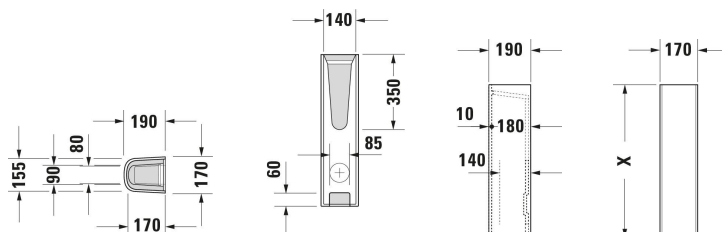

D-Code Colonne # 0863270000

|< 170 mm >|

Colonne	Dimension	Poids	Référence
Type de montage: A poser			
Finitions			
00 Blanc brillant			
Variante			
Blanc brillant	170x190 mm	10,400 kg	0863270000
Produits assortis			
Lavabo Semi circulaire, Plage de robinetterie: Oui, Trop-plein: Oui, Dessous émaillé, Arrière émaillé: Non, 650 mm, Dimension intérieure: 565x325 mm, 650 x 500 mm	650 x 500 mm		231065
Lavabo Semi circulaire, Plage de robinetterie: Oui, Trop-plein: Oui, Dessous émaillé, 600 mm, Dimension intérieure: 520x290 mm, 600 x 460 mm	600 x 460 mm		231060
Lavabo Semi circulaire, Plage de robinetterie: Oui, Trop-plein: Oui, Dessous émaillé, Arrière émaillé: Non, 550 mm, Dimension intérieure: 475x260 mm, 550 x 430 mm	550 x 430 mm		231055

Nos croquis indiquent toutes les dimensions nécessaires, en tenant compte des tolérances standard. Ces dimensions sont indicatives. Les dimensions exactes ne peuvent être prises que sur le produit fini.