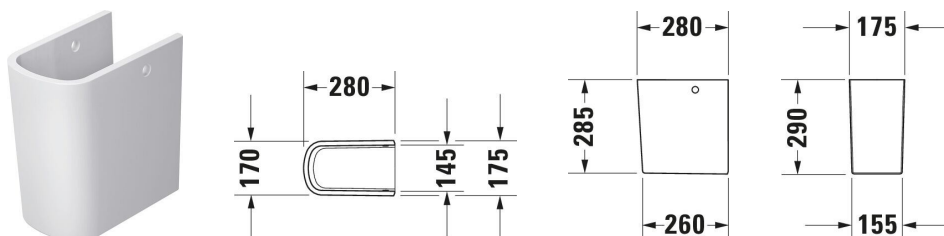

D-Neo Cache-siphon # 0858430000

|< 175 mm >|

| Cache-siphon | Dimension | Poids | Référence |
|---------------------------|------------|----------|------------|
| Type de montage: Suspendu | | | |
| Finitions | | | |
| 00 Blanc brillant | | | |
| Variante | | | |
| Blanc brillant | 175x280 mm | 7,100 kg | 0858430000 |
| Infobox | | | |
| Fixations incluses | | | |
| Accessoires | | | |
| Fixations | 84 x 30 mm | 0.1 kg | 005503 |

Nos croquis indiquent toutes les dimensions nécessaires, en tenant compte des tolérances standard. Ces dimensions sont indicatives. Les dimensions exactes ne peuvent être prises que sur le produit fini.