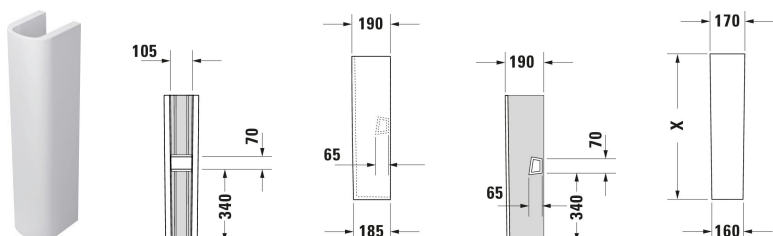

D-Neo Colonne # 0858420000

|< 170 mm >|

Colonne	Dimension	Poids	Référence
Type de montage: A poser			
<b>Finitions</b>			
00 Blanc brillant			
<b>Variante</b>			
Blanc brillant	170x190 mm	12,900 kg	0858420000
<b>Accessoires</b>			
Fixations	84 x 30 mm	0.1 kg	005503

*Nos croquis indiquent toutes les dimensions nécessaires, en tenant compte des tolérances standard. Ces dimensions sont indicatives. Les dimensions exactes ne peuvent être prises que sur le produit fini.*