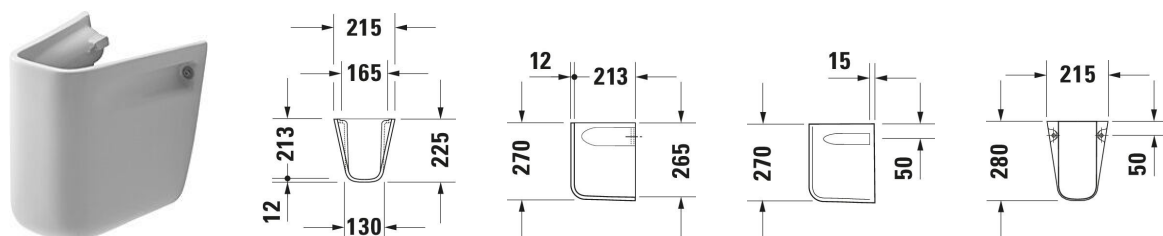

D-Code Cache-siphon # 0857170000

| < 215 mm > |

Cache-siphon	Dimension	Poids	Référence
Type de montage: Suspendu			
Finitions			
00 Blanc brillant			
Variante			
Blanc brillant	215x213 mm	4,600 kg	0857170000
Infobox			
Fixations incluses			
Accessoires			
Fixations Adapté pour Cuvette sur pied, Bidet sur pied, Cache-siphon	Ø 6 mm	0.05 kg	006701
Produits assortis			
Lave-mains Semi circulaire, Plage de robinetterie: Oui, Trop-plein: Oui, Dessous émaillé, 450 mm, Dimension intérieure: 390x215 mm, 450 x 340 mm	450 x 340 mm		070545
Lave-mains Rond, Nombre espaces de toilette: 1 Au centre, Dessous émaillé, Arrière émaillé: Non, 450 mm, Dimension intérieure: 375x100 mm, 450 x 335 mm	450 x 335 mm		074845

Nos croquis indiquent toutes les dimensions nécessaires, en tenant compte des tolérances standard. Ces dimensions sont indicatives. Les dimensions exactes ne peuvent être prises que sur le produit fini.