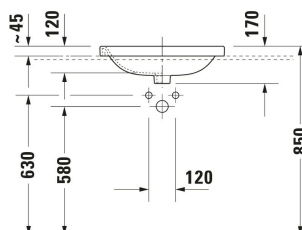

DuraStyle Vasque à encastrer # 0374560000

| < 560 mm > |

Vasque à encastrer	Dimension	Poids	Référence
Version lavabo: A encastrer, 560x455 mm, Dimension intérieure: 485x285 mm, Plage de robinetterie: Oui, Trop-plein: Oui, Type de montage: A encastrer par le dessus			
Finitions			
00 Blanc brillant			
Variante			
● Version lavabo: A encastrer par le dessus, Blanc brillant, Nombre de trous de robinetterie par espace de toilette: 1	560x455 mm	10,500 kg	0374560000
Accessoires			
Bonde push-open Ø 63,5 mm	Ø 63.5 mm	0.35 kg	005052
Produits assortis			
Meuble sous lavabo suspendu pour plan de toilette Compact, Nombre casiers coulissants: 1, Plan de toilette incl.: Non, Sans poignée, Retour automatique avec fermeture amortie, Organiseur de tiroir En option, 700 x 478 mm	700 x 478 mm		DS5301
Meuble sous lavabo suspendu pour plan de toilette Compact, Nombre casiers coulissants: 1, Plan de toilette incl.: Non, Sans poignée, Retour automatique avec fermeture amortie, Organiseur de tiroir En option, 800 x 478 mm	800 x 478 mm		DS5302
Meuble sous lavabo suspendu pour plan de toilette Compact, Nombre casiers coulissants: 1, Plan de toilette incl.: Non, Sans poignée, Retour automatique avec fermeture amortie, Organiseur de tiroir En option, 900 x 478 mm	900 x 478 mm		DS5303
Meuble sous lavabo suspendu pour plan de toilette Compact, Nombre casiers coulissants: 1, Plan de toilette incl.: Non, Sans poignée, Retour automatique avec fermeture amortie, Organiseur de tiroir En option, 1000 x 478 mm	1000 x 478 mm		DS5304
Meuble sous lavabo suspendu pour plan de toilette Nombre casiers coulissants: 1, Plan de toilette incl.: Non, Sans poignée, Retour automatique avec fermeture amortie, Organiseur de tiroir En option, 700 x 548 mm	700 x 548 mm		DS5311
Meuble sous lavabo suspendu pour plan de toilette Nombre casiers coulissants: 1, Plan de toilette incl.: Non, Sans poignée, Retour automatique avec fermeture amortie, Organiseur de tiroir En option, 800 x 548 mm	800 x 548 mm		DS5312