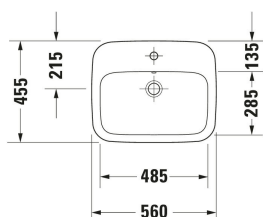

DuraStyle Vasque à encastrer # 0374560000

| < 560 mm > |

Vasque à encastrer	Dimension	Poids	Référence
Version lavabo: A encastrer, 560x455 mm, Dimension intérieure: 485x285 mm, Plage de robinetterie: Oui, Trop-plein: Oui, Type de montage: A encastrer par le dessus			
Finitions			
00 Blanc brillant			
Variante			
● Version lavabo: A encastrer par le dessus, Blanc brillant, Nombre de trous de robinetterie par espace de toilette: 1	560x455 mm	10,500 kg	0374560000
Accessoires			
Bonde push-open Ø 63,5 mm	Ø 63.5 mm	0.35 kg	005052
Produits assortis			
Meuble sous lavabo suspendu pour plan de toilette Compact, Nombre casiers coulissants: 1, Plan de toilette incl.: Non, Sans poignée, Retour automatique avec fermeture amortie, Organiseur de tiroir En option, 700 x 478 mm	700 x 478 mm		DS5301
Meuble sous lavabo suspendu pour plan de toilette Compact, Nombre casiers coulissants: 1, Plan de toilette incl.: Non, Sans poignée, Retour automatique avec fermeture amortie, Organiseur de tiroir En option, 800 x 478 mm	800 x 478 mm		DS5302
Meuble sous lavabo suspendu pour plan de toilette Compact, Nombre casiers coulissants: 1, Plan de toilette incl.: Non, Sans poignée, Retour automatique avec fermeture amortie, Organiseur de tiroir En option, 900 x 478 mm	900 x 478 mm		DS5303
Meuble sous lavabo suspendu pour plan de toilette Compact, Nombre casiers coulissants: 1, Plan de toilette incl.: Non, Sans poignée, Retour automatique avec fermeture amortie, Organiseur de tiroir En option, 1000 x 478 mm	1000 x 478 mm		DS5304
Meuble sous lavabo suspendu pour plan de toilette Nombre casiers coulissants: 1, Plan de toilette incl.: Non, Sans poignée, Retour automatique avec fermeture amortie, Organiseur de tiroir En option, 700 x 548 mm	700 x 548 mm		DS5311
Meuble sous lavabo suspendu pour plan de toilette Nombre casiers coulissants: 1, Plan de toilette incl.: Non, Sans poignée, Retour automatique avec fermeture amortie, Organiseur de tiroir En option, 800 x 548 mm	800 x 548 mm		DS5312