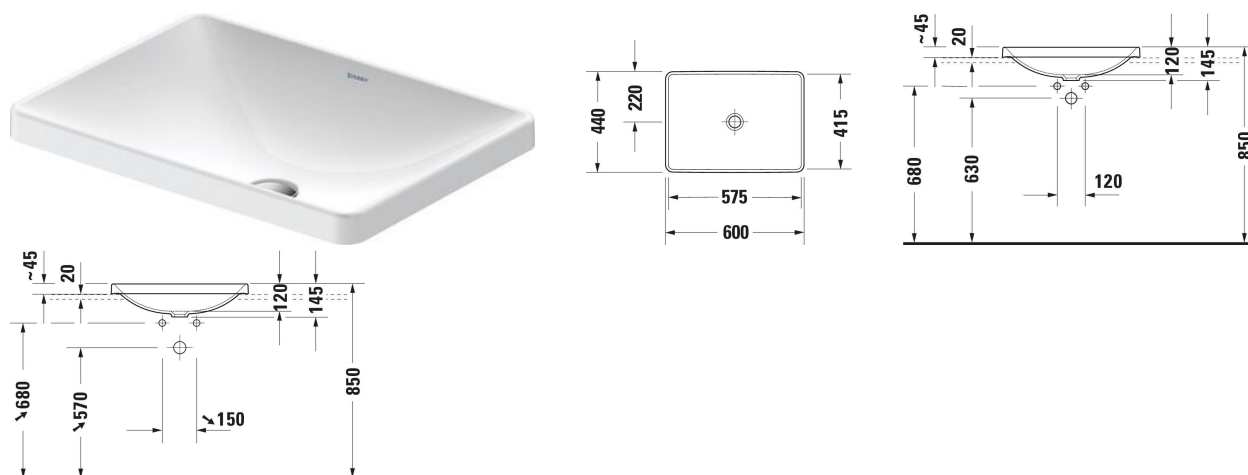

D-Neo Vasque à encastrer # 0358600079

| < 600 mm > |

Vasque à encastrer	Dimension	Poids	Référence
Version lavabo: A encastrer, 600x440 mm, Dimension intérieure: 575x415 mm, Plage de robinetterie: Non, Tropic: Non, Type de montage: A encastrer par le dessus			
Finitions			
00 Blanc brillant			
Variante			
☒ Blanc brillant, Version rectifiée	600x440 mm	9,300 kg	0358600079
Accessoires			
Bonde Matériau enjoliveur de bonde: Laiton, Diamètre: 72 mm	Ø 72 mm	0.315 kg	005024
Produits assortis			
Plan de toilette Nombre découpes: 1, Nombre espaces de toilette: 1, Possibilité perçage trous de robinetterie, Support pour plan de toilette incl.: Non, 800 x 550 mm	800 x 550 mm		DS828C
Plan de toilette Nombre découpes: 2, Possibilité perçage trous de robinetterie, Support pour plan de toilette incl.: Non, 800 x 550 mm	800 x 550 mm		DS829C
Meuble sous lavabo suspendu pour plan de toilette Compact, Nombre casiers coulissants: 1, Plan de toilette incl.: Non, Sans poignée, Retour automatique avec fermeture amortie, Organiseur de tiroir En option, 700 x 478 mm	700 x 478 mm		DS5301
Meuble sous lavabo suspendu pour plan de toilette Compact, Nombre casiers coulissants: 1, Plan de toilette incl.: Non, Sans poignée, Retour automatique avec fermeture amortie, Organiseur de tiroir En option, 800 x 478 mm	800 x 478 mm		DS5302