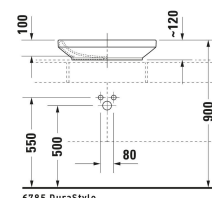

DuraStyle Vasque à poser # 0349600000

| < 600 mm > |

Vasque à poser	Dimension	Poids	Référence
Carré, Plage de robinetterie: Non, Trop-plein: Non, Version rectifiée, 600 mm, Dimension intérieure: 550x330 mm			
Finitions			
00 Blanc brillant			
Variante			
☒ Blanc brillant, Nombre espaces de toilette: 1 Au centre, Arrière émaillé: Non	600x380 mm	11,600 kg	0349600000
Accessoires			
Bonde Matériau enjoliveur de bonde: Laiton, Diamètre: 72 mm	Ø 72 mm	0.315 kg	005024
Siphon design	70 x 425 mm	1.5 kg	005036
Produits assortis			
Plan de toilette Nombre découpes: 1, Nombre espaces de toilette: 1, Possibilité perçage trous de robinetterie, Support pour plan de toilette incl.: Non, 800 x 550 mm	800 x 550 mm		DS828C
Plan de toilette Nombre découpes: 2, Possibilité perçage trous de robinetterie, Support pour plan de toilette incl.: Non, 800 x 550 mm	800 x 550 mm		DS829C
Meuble sous lavabo suspendu pour plan de toilette Compact, Nombre casiers coulissants: 1, Plan de toilette incl.: Non, Sans poignée, Retour automatique avec fermeture amortie, Organiseur de tiroir En option, 600 x 478 mm	600 x 478 mm		DS5300
Meuble sous lavabo suspendu pour plan de toilette Compact, Nombre casiers coulissants: 1, Plan de toilette incl.: Non, Sans poignée, Retour automatique avec fermeture amortie, Organiseur de tiroir En option, 700 x 478 mm	700 x 478 mm		DS5301
Meuble sous lavabo suspendu pour plan de toilette Compact, Nombre casiers coulissants: 1, Plan de toilette incl.: Non, Sans poignée, Retour automatique avec fermeture amortie, Organiseur de tiroir En option, 800 x 478 mm	800 x 478 mm		DS5302
Meuble sous lavabo suspendu pour plan de toilette Compact, Nombre casiers coulissants: 1, Plan de toilette incl.: Non, Sans poignée, Retour automatique avec fermeture amortie, Organiseur de tiroir En option, 900 x 478 mm	900 x 478 mm		DS5303