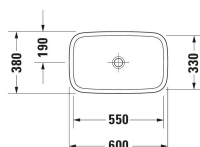

DuraStyle Vasque à poser # 0349600000

| < 600 mm > |

Vasque à poser	Dimension	Poids	Référence
Carré, Plage de robinetterie: Non, Trop-plein: Non, Version rectifiée, 600 mm, Dimension intérieure: 550x330 mm			
Finitions			
00 Blanc brillant			
Variante			
☒ Blanc brillant, Nombre espaces de toilette: 1 Au centre, Arrière émaillé: Non	600x380 mm	11,600 kg	0349600000
Accessoires			
Bonde Matériau enjoliveur de bonde: Laiton, Diamètre: 72 mm	Ø 72 mm	0.315 kg	005024
Siphon design	70 x 425 mm	1.5 kg	005036
Produits assortis			
Plan de toilette Nombre découpes: 1, Nombre espaces de toilette: 1, Possibilité perçage trous de robinetterie, Support pour plan de toilette incl.: Non, 800 x 550 mm	800 x 550 mm		DS828C
Plan de toilette Nombre découpes: 2, Possibilité perçage trous de robinetterie, Support pour plan de toilette incl.: Non, 800 x 550 mm	800 x 550 mm		DS829C
Meuble sous lavabo suspendu pour plan de toilette Compact, Nombre casiers coulissants: 1, Plan de toilette incl.: Non, Sans poignée, Retour automatique avec fermeture amortie, Organiseur de tiroir En option, 600 x 478 mm	600 x 478 mm		DS5300
Meuble sous lavabo suspendu pour plan de toilette Compact, Nombre casiers coulissants: 1, Plan de toilette incl.: Non, Sans poignée, Retour automatique avec fermeture amortie, Organiseur de tiroir En option, 700 x 478 mm	700 x 478 mm		DS5301
Meuble sous lavabo suspendu pour plan de toilette Compact, Nombre casiers coulissants: 1, Plan de toilette incl.: Non, Sans poignée, Retour automatique avec fermeture amortie, Organiseur de tiroir En option, 800 x 478 mm	800 x 478 mm		DS5302
Meuble sous lavabo suspendu pour plan de toilette Compact, Nombre casiers coulissants: 1, Plan de toilette incl.: Non, Sans poignée, Retour automatique avec fermeture amortie, Organiseur de tiroir En option, 900 x 478 mm	900 x 478 mm		DS5303