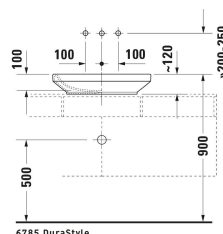

DuraStyle Vasque à poser # 0349600000

| < 600 mm > |

Vasque à poser	Dimension	Poids	Référence
Carré, Plage de robinetterie: Non, Trop-plein: Non, Version rectifiée, 600 mm, Dimension intérieure: 550x330 mm			
Finitions			
00 Blanc brillant			
Variante			
☒ Blanc brillant, Nombre espaces de toilette: 1 Au centre, Arrière émaillé: Non	600x380 mm	11,600 kg	0349600000
Accessoires			
Bonde Matériau enjoliveur de bonde: Laiton, Diamètre: 72 mm	Ø 72 mm	0.315 kg	005024
Siphon design	70 x 425 mm	1.5 kg	005036
Produits assortis			
Plan de toilette Nombre découpes: 1, Nombre espaces de toilette: 1, Possibilité perçage trous de robinetterie, Support pour plan de toilette incl.: Non, 800 x 550 mm	800 x 550 mm		DS828C
Plan de toilette Nombre découpes: 2, Possibilité perçage trous de robinetterie, Support pour plan de toilette incl.: Non, 800 x 550 mm	800 x 550 mm		DS829C
Meuble sous lavabo suspendu pour plan de toilette Compact, Nombre casiers coulissants: 1, Plan de toilette incl.: Non, Sans poignée, Retour automatique avec fermeture amortie, Organiseur de tiroir En option, 600 x 478 mm	600 x 478 mm		DS5300
Meuble sous lavabo suspendu pour plan de toilette Compact, Nombre casiers coulissants: 1, Plan de toilette incl.: Non, Sans poignée, Retour automatique avec fermeture amortie, Organiseur de tiroir En option, 700 x 478 mm	700 x 478 mm		DS5301
Meuble sous lavabo suspendu pour plan de toilette Compact, Nombre casiers coulissants: 1, Plan de toilette incl.: Non, Sans poignée, Retour automatique avec fermeture amortie, Organiseur de tiroir En option, 800 x 478 mm	800 x 478 mm		DS5302
Meuble sous lavabo suspendu pour plan de toilette Compact, Nombre casiers coulissants: 1, Plan de toilette incl.: Non, Sans poignée, Retour automatique avec fermeture amortie, Organiseur de tiroir En option, 900 x 478 mm	900 x 478 mm		DS5303