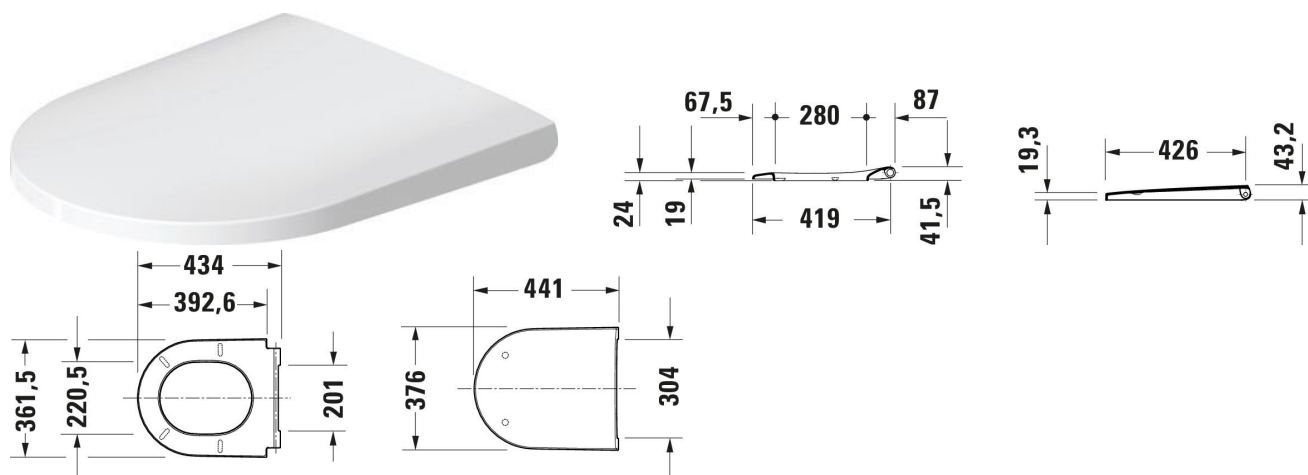

D-Neo Abattant # 002169..00 / 002169..00 / 002169..00

| < 441 mm > |

Abattant	Dimension	Poids	Référence
Amortisseur de fermeture: Oui, Matériau charnières: Inox			
Finitions			
00 Blanc brillant 13 Anthracite mat 32 Blanc satiné			
Variante			
Forme: D-shaped, Blanc brillant, Abattant démontable, Coloris charnières: Inox, Recouvrant	376x441 mm	2,400 kg	002169..00
Anthracite mat, Coloris charnières: Inox, Recouvrant		2,400 kg	002169..00
Blanc satiné, Coloris charnières: Inox, Recouvrant		2,400 kg	002169..00

Nos croquis indiquent toutes les dimensions nécessaires, en tenant compte des tolérances standard. Ces dimensions sont indicatives. Les dimensions exactes ne peuvent être prises que sur le produit fini.