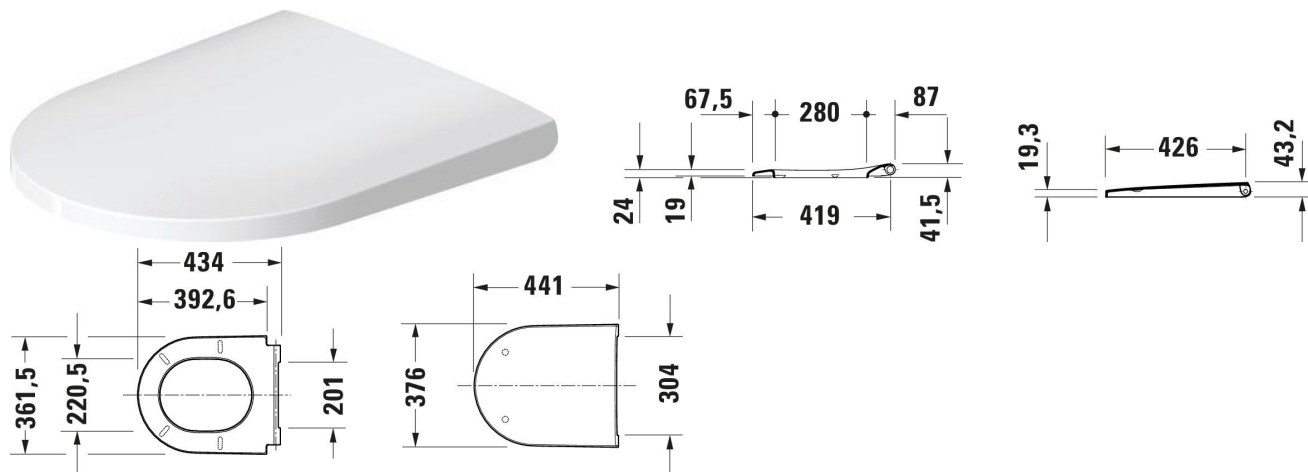

D-Neo Abattant # 0021610000

| < 376 mm > |

Abattant	Dimension	Poids	Référence
Amortisseur de fermeture: Non, Matériau charnières: Inox			
Finitions			
00 Blanc brillant			
Variante			
Forme: D-shaped, Blanc brillant, Abattant démontable, Coloris charnières: Inox, Recouvrant	376x441 mm	2,400 kg	0021610000

Nos croquis indiquent toutes les dimensions nécessaires, en tenant compte des tolérances standard. Ces dimensions sont indicatives. Les dimensions exactes ne peuvent être prises que sur le produit fini.