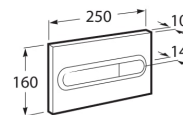

DUPLO ONE**Plaque de commande avec double chasse****DIMENSIONS**

Longueur 250 mm
Hauteur 160 mm

COULEURS ET FINITIONS

1 Chromé

DESSINS TECHNIQUES**CARACTÉRISTIQUES**

Nombre de bouton-poussoirs: 2

COMPATIBLE AVEC

WC DUPLO ONE SMART -
Bâti-support pour WC
lavant suspendu. Réservoir
double chasse. Coude
d'évacuation ø 90/110 mm.

890078020

WC DUPLO ONE
COMPACT -Bâti-support
pour cuvette de WC
suspendue. Réservoir
double chasse. Coude
d'évacuation ø 90/110 mm.

890073020

Réservoir compact à
encastrer. Avec
mécanisme double chasse
et coude d'évacuation ø
90/110 mm.

890070120

WC DUPLO ONE MURAL -
Bâti-support pour cuvette
de WC suspendue.
Réservoir double chasse.
Coude d'évacuation ø
90/110 mm.