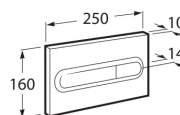

DUPLO ONE**Plaque de commande avec double chasse**

DIMENSIONS

Longueur 250 mm

Hauteur 160 mm

COULEURS ET FINITIONS

0 Blanc

DESSINS TECHNIQUES

CARACTÉRISTIQUES

Nombre de bouton-poussoirs: 2

COMPATIBLE AVEC

WC DUPLO ONE SMART -
Bâti-support pour WC
lavant suspendu. Réservoir
double chasse. Coude
d'évacuation ø 90/110 mm.

890078020

WC DUPLO ONE
COMPACT -Bâti-support
pour cuvette de WC
suspendue. Réservoir
double chasse. Coude
d'évacuation ø 90/110 mm.

890073020

Réservoir compact à
encastrer. Avec
mécanisme double chasse
et coude d'évacuation ø
90/110 mm.

890070120

WC DUPLO ONE MURAL -
Bâti-support pour cuvette
de WC suspendue.
Réservoir double chasse.
Coude d'évacuation ø
90/110 mm.