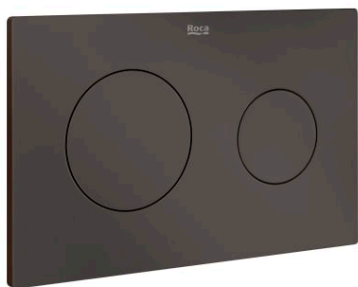

DUPLO ONE**PL10 ONE - Plaque de commande avec double chasse****DIMENSIONS**

Longueur 250 mm
Hauteur 160 mm

COULEURS ET FINITIONS

M Café

CARACTÉRISTIQUES

Nombre de bouton-poussoirs: 2

DESSINS TECHNIQUES

COMPATIBLE AVEC

WC DUPLO ONE SMART -
Bâti-support pour WC
lavant suspendu. Réservoir
double chasse. Coude
d'évacuation ø 90/110 mm.

890078020

WC DUPLO ONE
COMPACT -Bâti-support
pour cuvette de WC
suspendue. Réservoir
double chasse. Coude
d'évacuation ø 90/110 mm.

890073020

Réservoir compact à
encastrer. Avec
mécanisme double chasse
et coude d'évacuation ø
90/110 mm.

890070120

WC DUPLO ONE MURAL -
Bâti-support pour cuvette
de WC suspendue.
Réservoir double chasse.
Coude d'évacuation ø
90/110 mm.