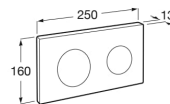

DUPLO ONE**PL10 ONE - Plaque de commande avec double chasse****DIMENSIONS**

Longueur 250 mm
Hauteur 160 mm

COULEURS ET FINITIONS

M Café

CARACTÉRISTIQUES

Nombre de bouton-poussoirs: 2

DESSINS TECHNIQUES

COMPATIBLE AVEC

WC DUPLO ONE SMART -
Bâti-support pour WC
lavant suspendu. Réservoir
double chasse. Coude
d'évacuation ø 90/110 mm.

890078020

WC DUPLO ONE
COMPACT -Bâti-support
pour cuvette de WC
suspendue. Réservoir
double chasse. Coude
d'évacuation ø 90/110 mm.

890073020

Réservoir compact à
encastrer. Avec
mécanisme double chasse
et coude d'évacuation ø
90/110 mm.

890070120

WC DUPLO ONE MURAL -
Bâti-support pour cuvette
de WC suspendue.
Réservoir double chasse.
Coude d'évacuation ø
90/110 mm.