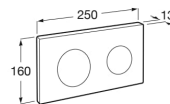

DUPLO ONE**PL10 ONE - Plaque de commande avec double chasse****DIMENSIONS**

Longueur 250 mm
Hauteur 160 mm

COULEURS ET FINITIONS**B Beige****DESSINS TECHNIQUES****CARACTÉRISTIQUES**

Nombre de bouton-poussoirs: 2

COMPATIBLE AVEC

WC DUPLO ONE SMART -
Bâti-support pour WC
lavant suspendu. Réservoir
double chasse. Coude
d'évacuation ø 90/110 mm.

890078020

WC DUPLO ONE
COMPACT -Bâti-support
pour cuvette de WC
suspendue. Réservoir
double chasse. Coude
d'évacuation ø 90/110 mm.

890073020

Réservoir compact à
encastrer. Avec
mécanisme double chasse
et coude d'évacuation ø
90/110 mm.

890070120

WC DUPLO ONE MURAL -
Bâti-support pour cuvette
de WC suspendue.
Réservoir double chasse.
Coude d'évacuation ø
90/110 mm.