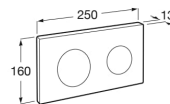

**DUPLO ONE****PL10 ONE - Plaque de commande avec double chasse****DIMENSIONS**

Longueur 250 mm  
Hauteur 160 mm

**COULEURS ET FINITIONS**

7 Blanc mat

**CARACTÉRISTIQUES**

Nombre de bouton-poussoirs: 2

**DESSINS TECHNIQUES**

## COMPATIBLE AVEC

WC DUPLO ONE SMART -  
Bâti-support pour WC  
lavant suspendu. Réservoir  
double chasse. Coude  
d'évacuation ø 90/110 mm.

890078020

WC DUPLO ONE  
COMPACT -Bâti-support  
pour cuvette de WC  
suspendue. Réservoir  
double chasse. Coude  
d'évacuation ø 90/110 mm.

890073020

Réservoir compact à  
encastrer. Avec  
mécanisme double chasse  
et coude d'évacuation ø  
90/110 mm.

890070120

WC DUPLO ONE MURAL -  
Bâti-support pour cuvette  
de WC suspendue.  
Réservoir double chasse.  
Coude d'évacuation ø  
90/110 mm.