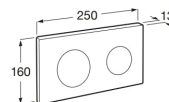

DUPLO ONE**PL10 ONE - Plaque de commande avec double chasse****DIMENSIONS**

Longueur 250 mm
Hauteur 160 mm

COULEURS ET FINITIONS

1 Chromé

CARACTÉRISTIQUES

Nombre de bouton-poussoirs: 2

DESSINS TECHNIQUES

COMPATIBLE AVEC

WC DUPLO ONE SMART -
Bâti-support pour WC
lavant suspendu. Réservoir
double chasse. Coude
d'évacuation ø 90/110 mm.

890078020

WC DUPLO ONE
COMPACT -Bâti-support
pour cuvette de WC
suspendue. Réservoir
double chasse. Coude
d'évacuation ø 90/110 mm.

890073020

Réservoir compact à
encastrer. Avec
mécanisme double chasse
et coude d'évacuation ø
90/110 mm.

890070120

WC DUPLO ONE MURAL -
Bâti-support pour cuvette
de WC suspendue.
Réservoir double chasse.
Coude d'évacuation ø
90/110 mm.