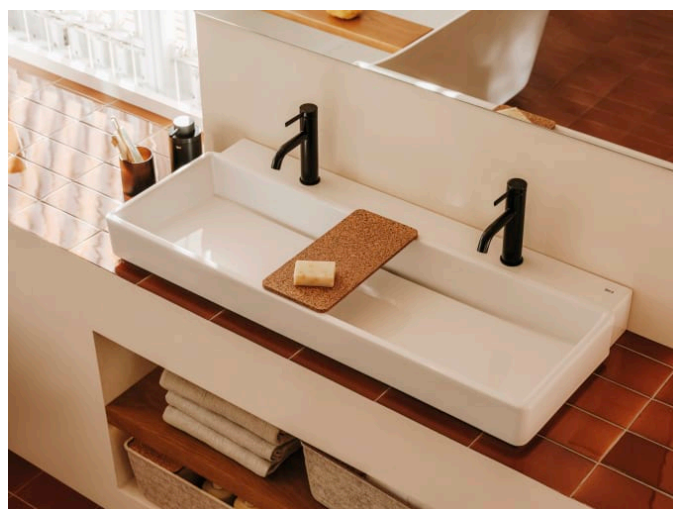

MANUELS ET FICHES D'INFORMATIONS

[Manuel d'installation](#)