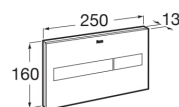

**DUPLO ONE****PL7 ONE - Plaque de commande en verre avec double chasse****DESSINS TECHNIQUES****CARACTÉRISTIQUES**

Nombre de bouton-poussoirs: 2

## COMPATIBLE AVEC

WC DUPLO ONE SMART -  
Bâti-support pour WC  
lavant suspendu. Réservoir  
double chasse. Coude  
d'évacuation ø 90/110 mm.

890078020

WC DUPLO ONE  
COMPACT -Bâti-support  
pour cuvette de WC  
suspendue. Réservoir  
double chasse. Coude  
d'évacuation ø 90/110 mm.

890073020

Réservoir compact à  
encastrer. Avec  
mécanisme double chasse  
et coude d'évacuation ø  
90/110 mm.

890070120

WC DUPLO ONE MURAL -  
Bâti-support pour cuvette  
de WC suspendue.  
Réservoir double chasse.  
Coude d'évacuation ø  
90/110 mm.