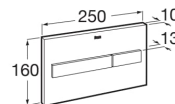

DUPLO ONE**PL7 ONE - Plaque de commande avec double chasse****DIMENSIONS**

Longueur 250 mm
Hauteur 160 mm

COULEURS ET FINITIONS

7 Blanc mat

DESSINS TECHNIQUES**CARACTÉRISTIQUES**

Nombre de bouton-poussoirs: 2

COMPATIBLE AVEC

WC DUPLO ONE SMART -
Bâti-support pour WC
lavant suspendu. Réservoir
double chasse. Coude
d'évacuation ø 90/110 mm.

890078020

WC DUPLO ONE
COMPACT -Bâti-support
pour cuvette de WC
suspendue. Réservoir
double chasse. Coude
d'évacuation ø 90/110 mm.

890073020

Réservoir compact à
encastrer. Avec
mécanisme double chasse
et coude d'évacuation ø
90/110 mm.

890070120

WC DUPLO ONE MURAL -
Bâti-support pour cuvette
de WC suspendue.
Réservoir double chasse.
Coude d'évacuation ø
90/110 mm.