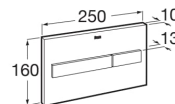

DUPLO ONE**PL7 ONE - Plaque de commande avec double
chasse****DIMENSIONS**

Longueur 250 mm
Hauteur 160 mm

COULEURS ET FINITIONS

6 Noir mat

CARACTÉRISTIQUES

Nombre de bouton-poussoirs: 2

DESSINS TECHNIQUES

COMPATIBLE AVEC

WC DUPLO ONE SMART -
Bâti-support pour WC
lavant suspendu. Réservoir
double chasse. Coude
d'évacuation ø 90/110 mm.

890078020

WC DUPLO ONE
COMPACT -Bâti-support
pour cuvette de WC
suspendue. Réservoir
double chasse. Coude
d'évacuation ø 90/110 mm.

890073020

Réservoir compact à
encastrer. Avec
mécanisme double chasse
et coude d'évacuation ø
90/110 mm.

890070120

WC DUPLO ONE MURAL -
Bâti-support pour cuvette
de WC suspendue.
Réservoir double chasse.
Coude d'évacuation ø
90/110 mm.