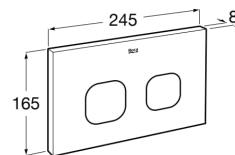

IN-WALL SYSTEMS**Plaque d'action AC3****DIMENSIONS**

Longueur	245 mm
Largeur	165 mm
Hauteur	80 mm

COULEURS ET FINITIONS

6 Matt black

DESSINS TECHNIQUES**CARACTÉRISTIQUES**

Nombre de bouton-poussoirs: 2

COMPATIBLE AVEC