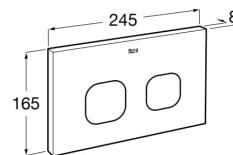

**IN-WALL SYSTEMS****Plaque d'action AC3****DIMENSIONS**

Longueur	245 mm
Largeur	165 mm
Hauteur	80 mm

**COULEURS ET FINITIONS**

1 Chromé

**DESSINS TECHNIQUES****CARACTÉRISTIQUES**

Nombre de bouton-poussoirs: 2