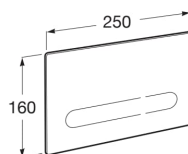

DUPLO ONE

EP1 - Plaque de commande électronique en verre avec double chasse, automatique ou tactile. éclairage coloré configurable.

**DESSINS TECHNIQUES****CARACTÉRISTIQUES**

Nombre de bouton-poussoirs: 2

COMPATIBLE AVEC

WC DUPLO ONE SMART -
Bâti-support pour WC
lavant suspendu. Réservoir
double chasse. Coude
d'évacuation ø 90/110 mm.

890078020

WC DUPLO ONE
COMPACT -Bâti-support
pour cuvette de WC
suspendue. Réservoir
double chasse. Coude
d'évacuation ø 90/110 mm.

890073020

Réservoir compact à
encastrer. Avec
mécanisme double chasse
et coude d'évacuation ø
90/110 mm.

890070120

WC DUPLO ONE MURAL -
Bâti-support pour cuvette
de WC suspendue.
Réservoir double chasse.
Coude d'évacuation ø
90/110 mm.