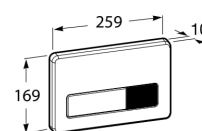

DUPLO ONE

PL3-E ONE - Plaque de commande électronique en acier inoxydable anti-vandalisme avec double chasse électronique ou manuelle

**DIMENSIONS**

Longueur 259 mm
Hauteur 169 mm

COULEURS ET FINITIONS

4 Stainless Steel

CARACTÉRISTIQUES

Nombre de bouton-poussoirs: 2

DESSINS TECHNIQUES

COMPATIBLE AVEC

WC DUPLO ONE SMART -
Bâti-support pour WC
lavant suspendu. Réservoir
double chasse. Coude
d'évacuation ø 90/110 mm.

890078020

WC DUPLO ONE
COMPACT -Bâti-support
pour cuvette de WC
suspendue. Réservoir
double chasse. Coude
d'évacuation ø 90/110 mm.

890073020

Réservoir compact à
encastrer. Avec
mécanisme double chasse
et coude d'évacuation ø
90/110 mm.

890070120

WC DUPLO ONE MURAL -
Bâti-support pour cuvette
de WC suspendue.
Réservoir double chasse.
Coude d'évacuation ø
90/110 mm.

890070020

MANUELS ET FICHES D'INFORMATIONS

[Manuel d'installation](#)