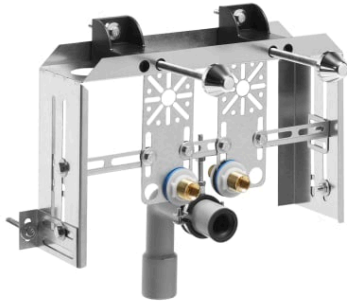

**IN-WALL SYSTEMS****Système duplo pour bidet****DESSINS TECHNIQUES****CARACTÉRISTIQUES**

Compatible avec: WC suspendu

Profondeur minimale de fixation (mm): 120

## In-Wall Systems

Nos systèmes d'installation In-Wall vous donnent une incroyable flexibilité d'installation pour appareils suspendus et s'adaptent à tous types de murs: larges, avec un rebord ou de faible épaisseur. La gamme est constituée de bâti-supports Pro et de réservoirs Basic.