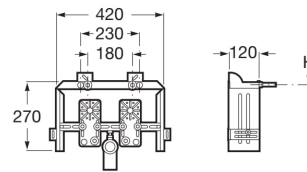

**IN-WALL SYSTEMS****Système duplo pour bidet****DESSINS TECHNIQUES****CARACTÉRISTIQUES**

Compatible avec: WC suspendu

Profondeur minimale de fixation (mm): 120

## In-Wall Systems

Nos systèmes d'installation In-Wall vous donnent une incroyable flexibilité d'installation pour appareils suspendus et s'adaptent à tous types de murs: larges, avec un rebord ou de faible épaisseur. La gamme est constituée de bâti-supports Pro et de réservoirs Basic.