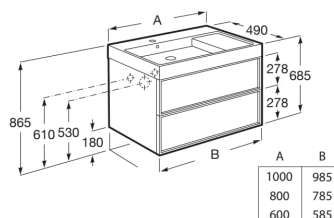

INSPIRA

Unik (Solution Meuble 2 tiroirs + Lavabo plan)

DIMENSIONS

Longueur 1000 mm
 Largeur 490 mm
 Hauteur 685 mm

COULEURS ET FINITIONS

552 Terracotta mat

DESSINS TECHNIQUES

CARACTÉRISTIQUES

- Basin Position: Central
- Installation de la robinetterie: Sur le lavabo
- La forme du lavabo: Square
- Lavabo / Position de la tablette: Des deux côtés
- Lavabo / Tablette intégrée
- Lavabo / Trous pour la robinetterie: 1 Trou au centre
- Matériau / Lavabo: FINECERAMIC®
- Meuble base / Combinaison des portes et tiroirs: 2 Tiroirs
- Meuble base / Système d'ouverture et de fermeture: Tiroirs avec fermeture amortie automatique
- Meuble base / Séparations intérieures
- Siphon gain de place
- Type d'installation: Suspendu