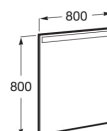

EIDOS**Miroir avec lampe à LED intégrée****DESSINS TECHNIQUES****CARACTÉRISTIQUES**

Eclairage: Intégré au miroir

Forme: Carrée

Indice de protection de la lumière: IP 44

Matériau du cadre: Verre trempé

Nombre de lumières: 1

Orientation du miroir: Vertical

Puissance par lumière (W): 12

Type d'installation: Mural

Type de lumière: LED

Eidos

Eidos est une collection de miroirs avec éclairage LED périmétrique intégré offrant un design élégant et minimaliste à tout espace de bains