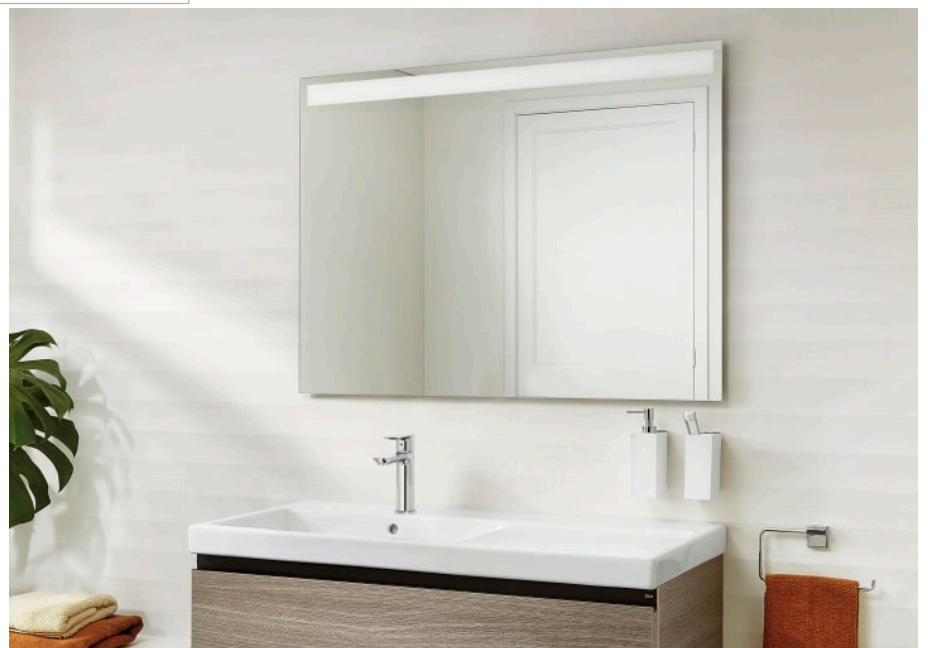

EIDOS**Miroir avec lampe à LED intégrée****DESSINS TECHNIQUES****CARACTÉRISTIQUES**

Eclairage: Intégré au miroir

Forme: Carrée

Indice de protection de la lumière: IP 44

Matériau du cadre: Verre trempé

Nombre de lumières: 1

Orientation du miroir: Vertical

Puissance par lumière (W): 12

Type d'installation: Mural

Type de lumière: LED

Eidos

Eidos est une collection de miroirs avec éclairage LED périmétrique intégré offrant un design élégant et minimaliste à tout espace de bains