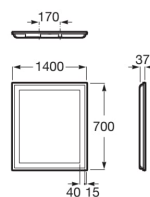

**IRIDIA**

**Miroir avec entourage LED d'intensité variable**

**DESSINS TECHNIQUES**

**CARACTÉRISTIQUES**

Eclairage: Intégré au miroir

Forme: Rectangulaire

Indice de protection de la lumière: IP 44

Matériau du cadre: PVC

Orientation du miroir: Horizontal

Position de la lumière d'ambiance: Périométral

Puissance par lumière (W): 50

Type d'installation: Mural

Type de lumière: LED

Type de lumière d'ambiance: LED

MANUELS ET FICHES D'INFORMATIONS