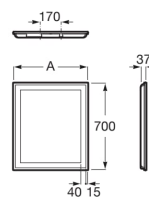

IRIDIA

Miroir rectangulaire avec entourage LED et antibuée

DESSINS TECHNIQUES

CARACTÉRISTIQUES

Eclairage: Intégré au miroir

Forme: Rectangulaire

Indice de protection de la lumière: IP 44

Matériau du cadre: PVC

Orientation du miroir: Horizontal

Position de la lumière d'ambiance: Périométral

Puissance par lumière (W): 30

Type d'installation: Mural

Type de lumière: LED

Type de lumière d'ambiance: LED

MANUELS ET FICHES D'INFORMATIONS