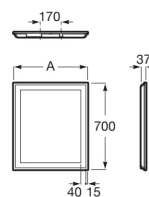

IRIDIA

Miroir rectangulaire avec entourage LED et antibuée

DESSINS TECHNIQUES

CARACTÉRISTIQUES

Eclairage: Intégré au miroir

Forme: Rectangulaire

Indice de protection de la lumière: IP 44

Matériau du cadre: PVC

Orientation du miroir: Horizontal

Position de la lumière d'ambiance: Périométral

Puissance par lumière (W): 30

Type d'installation: Mural

Type de lumière: LED

Type de lumière d'ambiance: LED

MANUELS ET FICHES D'INFORMATIONS