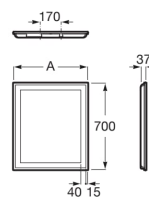

IRIDIA

Miroir rectangulaire avec entourage LED et antibuée

DESSINS TECHNIQUES

CARACTÉRISTIQUES

Eclairage: Intégré au miroir

Forme: Rectangulaire

Indice de protection de la lumière: IP 44

Matériau du cadre: PVC

Orientation du miroir: Vertical

Position de la lumière d'ambiance: Périométral

Puissance par lumière (W): 20

Type d'installation: Mural

Type de lumière: LED

Type de lumière d'ambiance: LED

MANUELS ET FICHES D'INFORMATIONS