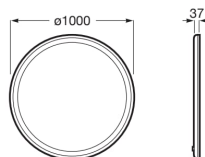

IRIDIA**Miroir rond avec entourage LED et antibuée****DESSINS TECHNIQUES****CARACTÉRISTIQUES**

Eclairage: Intégré au miroir

Forme: Ronde

Indice de protection de la lumière: IP 44

Matériau du cadre: PVC

Orientation du miroir: Horizontal

Position de la lumière d'ambiance: Périométral

Puissance par lumière (W): 50

Type d'installation: Mural

Type de lumière: LED

Type de lumière d'ambiance: LED

MANUELS ET FICHES D'INFORMATIONS

[Manuel d'installation](#)