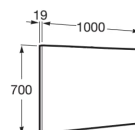

VICTORIA-N

Miroir

DESSINS TECHNIQUES

**CARACTÉRISTIQUES**

Forme: Rectangulaire

Matériau du cadre: Aggloméré

Orientation du miroir: Horizontal

Type d'installation: Mural

Victoria-N

De nouvelles solutions complètent la Collection: Unik Victoria-N et Unik Victoria-N Family (600, 700, 800, 1000 et 1200 mm). Chacune conjugue à la perfection le lavabo et le meuble avec en plus le miroir et l'applique pour les versions Pack . Son nouveau design avec poignées intégrées en aluminium anodisé apporte une esthétique actuelle et une grande fonctionnalité. Victoria-N se décline en quatre nouvelles finitions, deux dans des coloris brillants et deux autres en bois texturé.