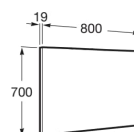

VICTORIA-N

Miroir

DESSINS TECHNIQUES

**CARACTÉRISTIQUES**

Forme: Rectangulaire

Matériau du cadre: Aggloméré

Orientation du miroir: Horizontal

Type d'installation: Mural

Victoria-N

De nouvelles solutions complètent la Collection: Unik Victoria-N et Unik Victoria-N Family (600, 700, 800, 1000 et 1200 mm). Chacune conjugue à la perfection le lavabo et le meuble avec en plus le miroir et l'applique pour les versions Pack . Son nouveau design avec poignées intégrées en aluminium anodisé apporte une esthétique actuelle et une grande fonctionnalité. Victoria-N se décline en quatre nouvelles finitions, deux dans des coloris brillants et deux autres en bois texturé.