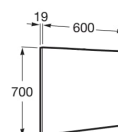

VICTORIA-N

Miroir

DESSINS TECHNIQUES

**CARACTÉRISTIQUES**

Forme: Rectangulaire

Matériau du cadre: Aggloméré

Orientation du miroir: Vertical

Type d'installation: Mural

Victoria-N

De nouvelles solutions complètent la Collection: Unik Victoria-N et Unik Victoria-N Family (600, 700, 800, 1000 et 1200 mm). Chacune conjugue à la perfection le lavabo et le meuble avec en plus le miroir et l'applique pour les versions Pack . Son nouveau design avec poignées intégrées en aluminium anodisé apporte une esthétique actuelle et une grande fonctionnalité. Victoria-N se décline en quatre nouvelles finitions, deux dans des coloris brillants et deux autres en bois texturé.