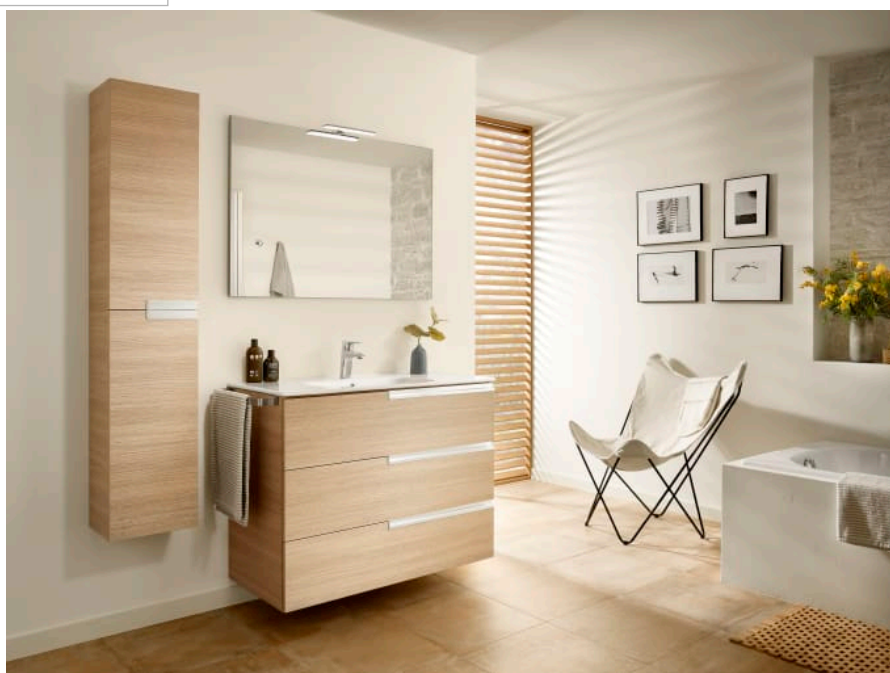

VICTORIA-N

Miroir

DESSINS TECHNIQUES

**CARACTÉRISTIQUES**

Forme: Rectangulaire

Matériau du cadre: Aggloméré

Orientation du miroir: Vertical

Type d'installation: Mural

Victoria-N

De nouvelles solutions complètent la Collection: Unik Victoria-N et Unik Victoria-N Family (600, 700, 800, 1000 et 1200 mm). Chacune conjugue à la perfection le lavabo et le meuble avec en plus le miroir et l'applique pour les versions Pack . Son nouveau design avec poignées intégrées en aluminium anodisé apporte une esthétique actuelle et une grande fonctionnalité. Victoria-N se décline en quatre nouvelles finitions, deux dans des coloris brillants et deux autres en bois texturé.