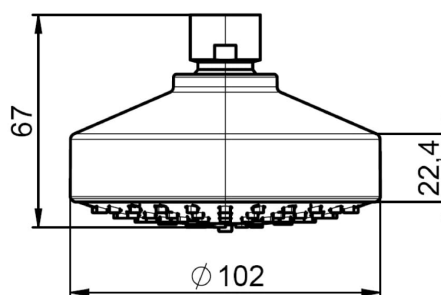

STELLA

Pomme de douche 1 jet : Rain

DIMENSIONS

Longueur	102 mm
Largeur	102 mm
Hauteur	67 mm

COULEURS ET FINITIONS

C0 Chromé

DESSINS TECHNIQUES

CARACTÉRISTIQUES

Diamètre de la pomme de douche (mm): 102

Finition: Chromé

Forme de la pomme de douche: Circulaire

Installation du bras: Sur pied

Kit de support (pour le bras): Non inclus

Nombre de fonctions: 1

Number of water outlets: 1