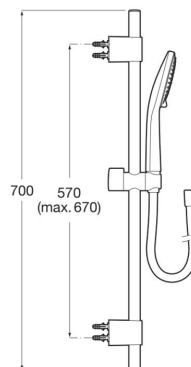

**SENSUM**

Kit de douche composé d'une barre coulissante de 700 mm, d'une douchette Sensusm Round Ø 130, d'un flexible PVC satiné de 1,70 m.

**DIMENSIONS**

Longueur 110 mm  
Largeur 110 mm

**COULEURS ET FINITIONS**

C0 Chromé

**DESSINS TECHNIQUES**

**CARACTÉRISTIQUES**

Barre incluse

Diamètre (mm): 110

Débit (l/min - 3 bars): 6

Flexible inclus

Forme: Circulaire

Limiteur de débit

Nombre de fonctions: 3

Slide bar length (mm): 700

Support inclus