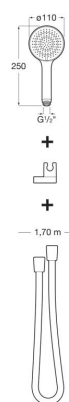

SENSUM

Set de douche avec douchette Sensum Round Ø 110, support articulé et d'un flexible PVC satiné.

DIMENSIONS

Longueur 110 mm
Largeur 110 mm

COULEURS ET FINITIONS

C0 Chromé

DESSINS TECHNIQUES

CARACTÉRISTIQUES

- Diamètre (mm): 110
- Débit Rain (l/min - 3 bars): 6
- Flexible inclus
- Forme: Circulaire
- Limiteur de débit
- Nombre de fonctions: 3
- Support inclus

INCLUS

Douchette Ø 110 mm avec
3 fonctions : Rain, Tonic et
Pulse.

5BG109..0

Sensum

Nouvelle collection de douchettes multifonctions rondes ou carrées aux lignes modernes et ergonomiques. Ces douchettes disposent de fonctionnalités avancées qui permettent d'économiser l'eau tout en profitant d'une expérience agréable.