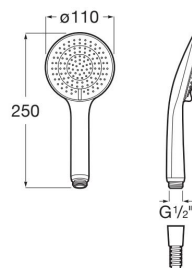

SENSUM

Douchette Ø 110 mm avec 3 fonctions : Rain, Tonic et Pulse.

DIMENSIONS

Longueur 110 mm
Largeur 110 mm

COULEURS ET FINITIONS

C0 Chromé

DESSINS TECHNIQUES

CARACTÉRISTIQUES

Diamètre (mm): 110

Débit Rain (l/min - 3 bars): 6

Forme: Circulaire

Limiteur de débit

Nombre de fonctions: 3

Sensum

Nouvelle collection de douchettes multifonctions rondes ou carrées aux lignes modernes et ergonomiques. Ces douchettes disposent de fonctionnalités avancées qui permettent d'économiser l'eau tout en profitant d'une expérience agréable.