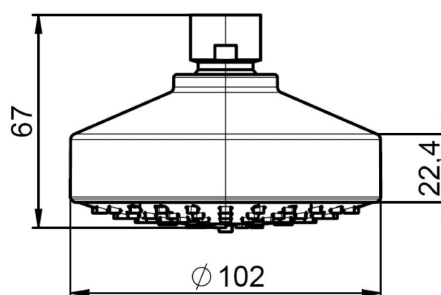

STELLA

Pomme de douche 3 jets : Pluie, Tonic et Pulse.

DIMENSIONS

Longueur	102 mm
Largeur	102 mm
Hauteur	67 mm

COULEURS ET FINITIONS

DESSINS TECHNIQUES

CARACTÉRISTIQUES

Diamètre de la pomme de douche (mm): 102

Finition: Chromé

Forme de la pomme de douche: Circulaire

Installation du bras: Sur pied

Kit de support (pour le bras): Non inclus

Nombre de fonctions: 3

Number of water outlets: 1

Pomme de douche ajustable

COMPATIBLE AVEC