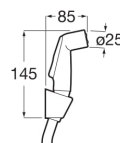

BE FRESH

Douchette pour bidet 1 jet, composé d'un support douchette et d'un flexible métallique de 1,2 m

**DESSINS TECHNIQUES****CARACTÉRISTIQUES**

Lieux d'installation: Bidet, WC

Type d'installation: Mural