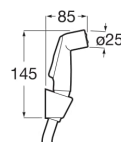

**BE FRESH**

Set de douche composé d'une douchette pour bidet 1 jet, d'un support douchette et d'un flexible métallique.

**DESSINS TECHNIQUES****CARACTÉRISTIQUES**

Finition: Chromé

Flexible d'alimentation inclus