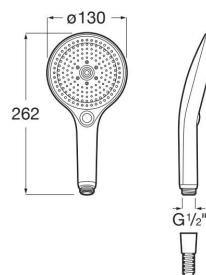

PLENUM

Douchette Ø 130 mm avec 3 fonctions Rain, Tonic et Pulse

DIMENSIONS

Longueur	130 mm
Largeur	130 mm

COULEURS ET FINITIONS

RG Rose gold

DESSINS TECHNIQUES

CARACTÉRISTIQUES

Diamètre (mm): 130

Débit Rain (l/min - 3 bars): 8

Forme: Circulaire

Limiteur de débit

Nombre de fonctions: 3

Plenum

Une collection de douchettes multifonctions proposant au choix, un design Round ou Square et qui intègre également un nouveau bouton vous permettant_x000D_de commuter facilement entre les trois fonctions pour un meilleur confort de douche.